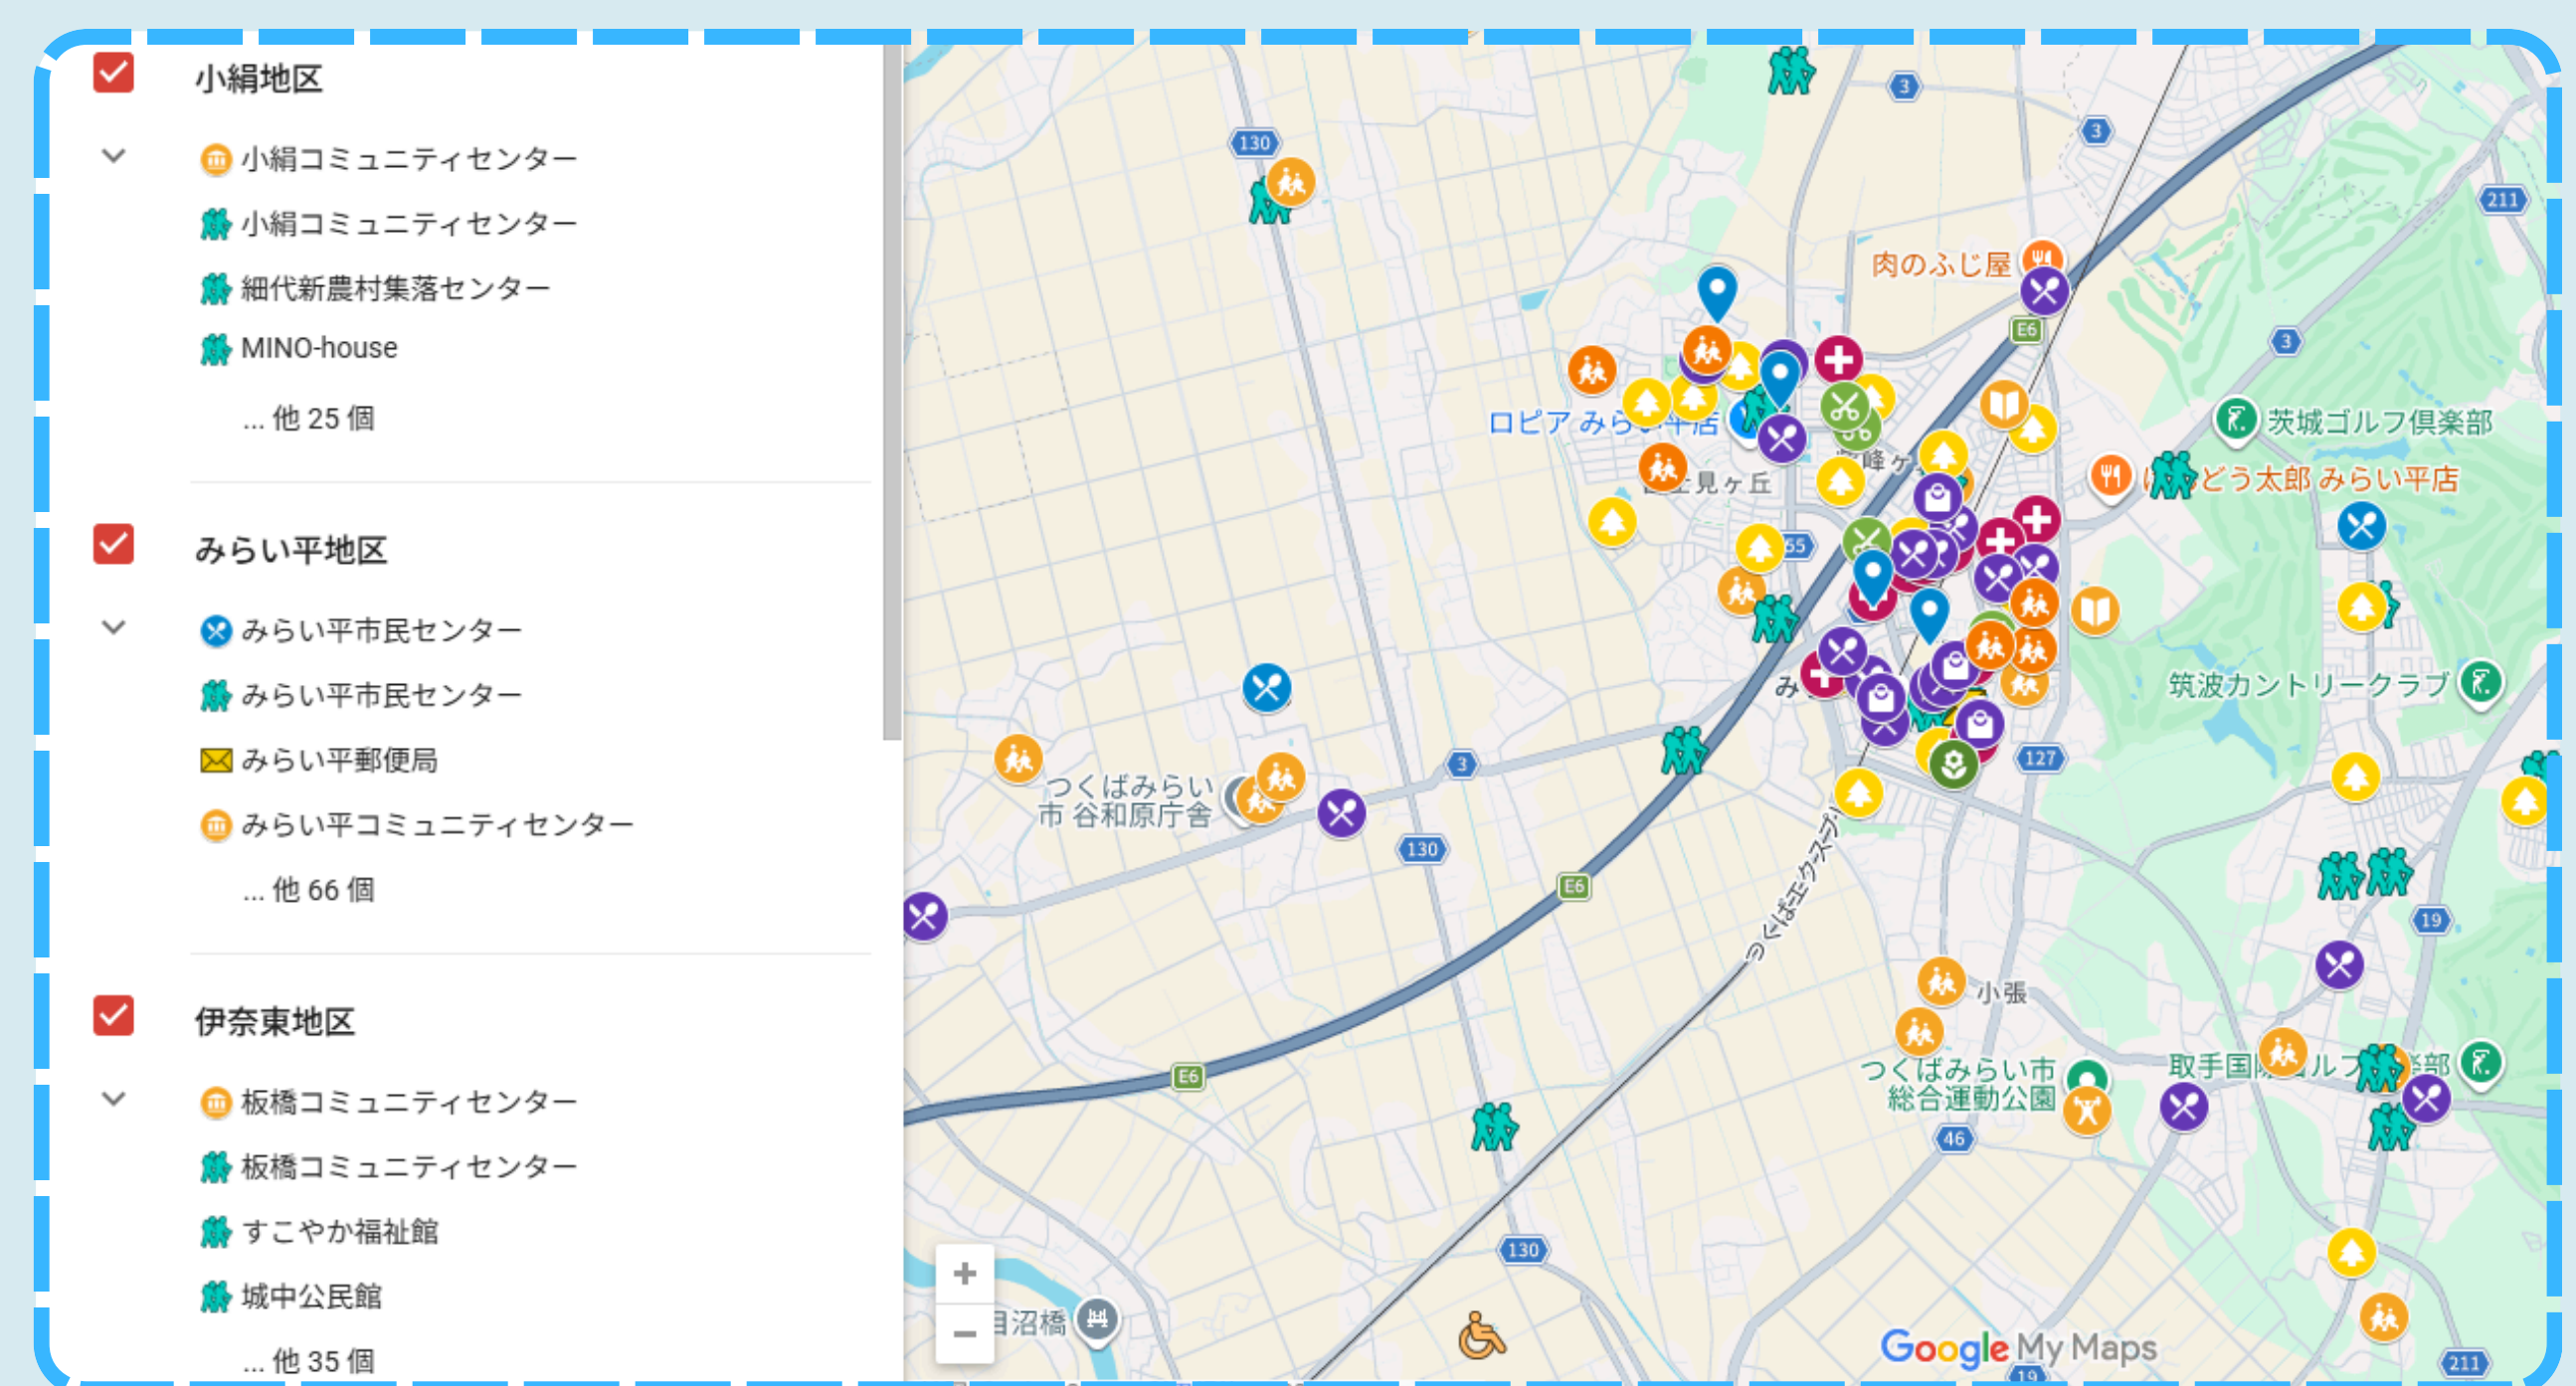

地域資源マップの活用

BACKGROUND

つくばみらい市民が現在住んでいる場所について知らない所が多くあると考えたためである。

PURPOSE

- 子どもたちが、自分の住んでいる地域や資源をよく知ってほしい。

METHOD

- 地域資源マップを活用して子供向けの地域資源マップを作る。
- Googleマップからつくばみらい市の地域資源を探し、必要なピンを地図上に追加しておく。

RESULT

地域資源マップを作成したことでつくばみらい市に存在するこれまで知らなかった場所や、子どもたちの使える地域資源について今まで以上に知ることができた。

A VIEW

- 地域資源マップを活用して地域の活発化を促し、つくばみらい市についてもっと知ってもらうために右のQRコードを広く発信していくことが必要だと考えた。

TRY ! ! ! ! !

作成した地図のQRコード