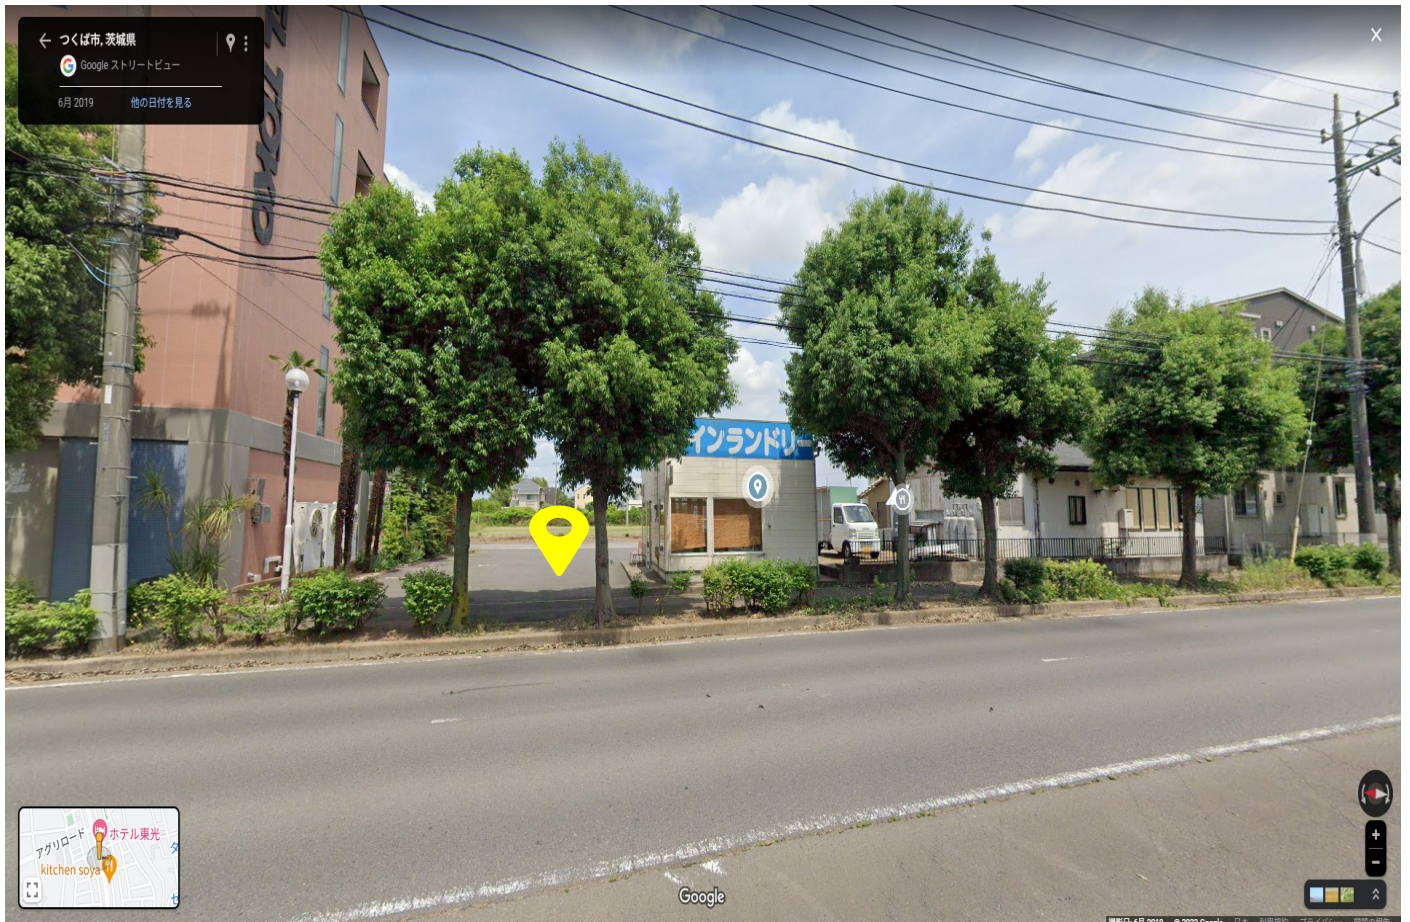

つくば西コース
筑穂：大穂窓口センター

つくば西コース

豊里の杜：ヨークベニマル豊里店前

つくば西コース

東光台：ホテル東光横コインランドリー前

つくば西コース

研究学園：研究学園西バス停

つくば西コース

万博記念公園駅：万博公園駅入り口

つくば東コース

みどりの駅：みどりの駅東口ロータリー